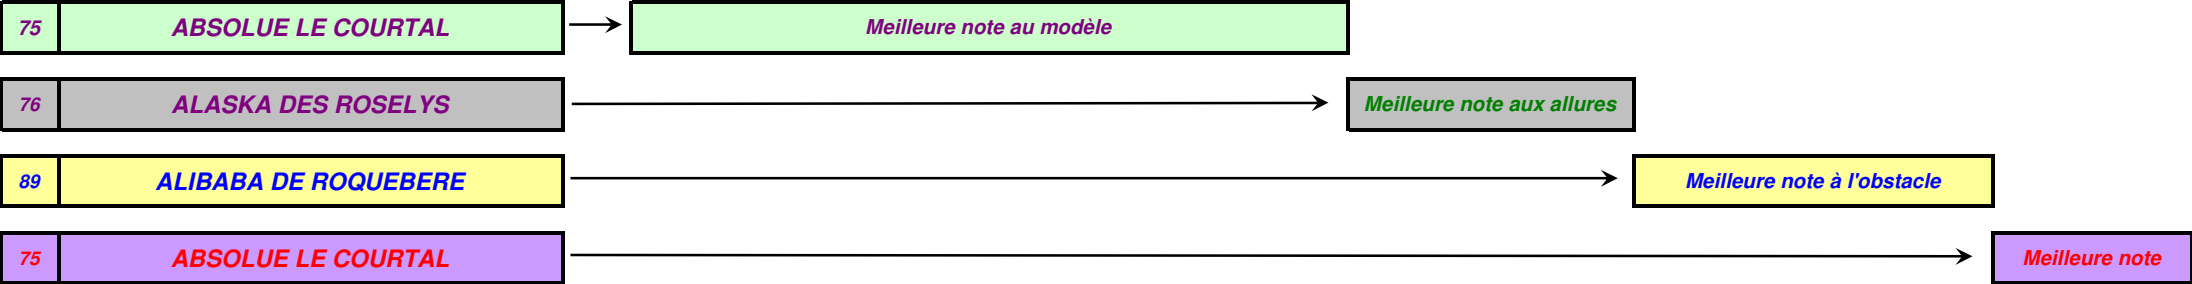

Résultats Ponettes de 2 ans

9 Candidates

N°	Nom	Race	Taille
75	ABSOLUE LE COURTAL	PFS	D
76	ALASKA DES ROSELYS	CO	D
89	ALIBABA DE ROQUEBERE	Wa	B
74	ALYSEE LA ROCHETTE	PFS	D
72	ASTUCE DE LA CAZOTTE	NF	C
77	ADRENALINE D'ANNERUF	CO	D
71	VAN MOLENWEIDE'S GWENVALE	Wa	B
73	ARBELA DEL MONTALBA	POT	C
70	AGANIT DE BALIZAC	Wb	B

Modèle										Allures				Obstacle					Note globale	Classement				
Tête et encolure	Epaule, bras	Garrot, dos, rein	Croupe, cuisse	Poitrine	Ant	Post	Tissus, état	Harmonie générale	TOTAL (/100)	Pas	Trot	Galop	TOTAL (/30)	Equilibre, abord	Force et couvert.	Style et trajectoire	Respect et franchise	TOTAL (/40)						
7,5	7,5	7,5	8,5	6,5	7	7	8	8,5	76,5	7	7,5	7	21,5	7,5	8	7	8	30,5	15,0	1				
7	7,5	6	7	6,5	6,5	7	7,5	7,5	70,0	7,5	7,5	7,5	22,5	8	7	7	7	29,0	14,4	2				
8	7	7	6,5	5,5	5,5	5,5	7,5	6,5	65,5	5,5	8,5	7,5	21,5	9	7,5	7	8	31,5	14,0	3				
8	8	6,5	8,5	6,5	6,5	6,5	8	7,5	73,5	8	7,5	6	21,5	6	5	4	4	19,0	13,6	4				
6	6	6,5	6,5	5,5	6	6,5	8	6,5	64,0	6,5	7	6	19,5	6	7	7,5	8	28,5	13,2	5				
7,5	8	7	6	5	6,5	7	7	6,5	67,0	7	7	6	20,0	5,5	6	6,5	7	25,0	13,2	5				
7	7	6,5	7,5	6	5	6	8	7,5	68,0	5	6,5	6,5	18,0	6	5,5	5,5	7	24,0	12,8	7				
6	7	7	5,5	7	7	7	8	6	66,5	6	5,5	6	17,5	7	5	6	8	26,0	12,8	7				
7	8	6,5	7	6,5	5,5	6,5	8	7	69,0	6,5	6,5	6,5	19,5	6	4	4	5	19,0	12,7	9				
Moyennes des notes										68,9				20,2				25,8					13,5	
<i>Notes Minimales</i>										64,0				17,5				19,0					12,7	
<i>Notes Maximales</i>										76,5				22,5				31,5					15,0