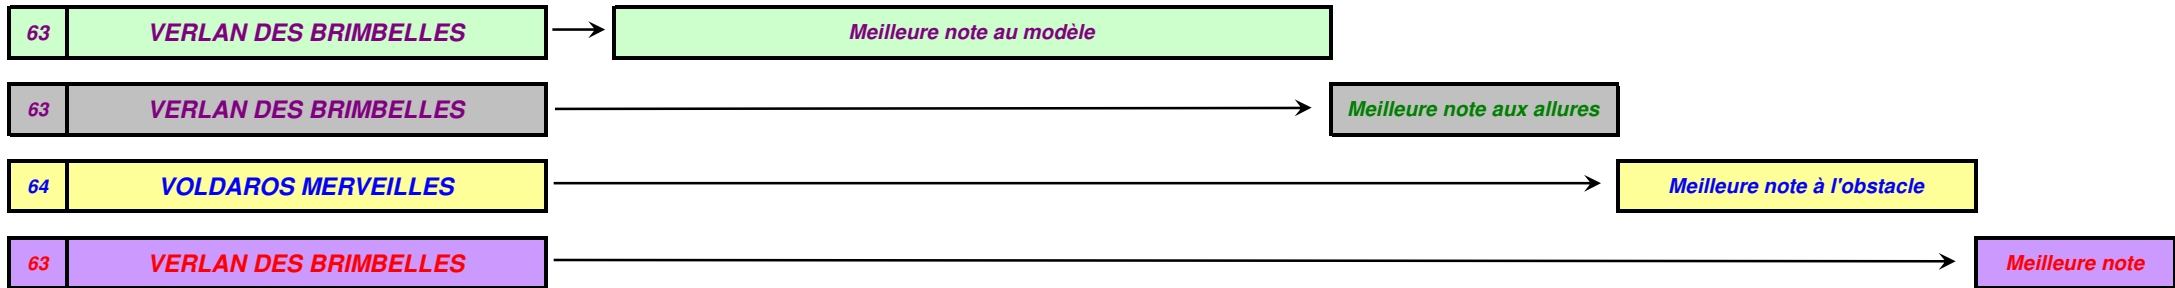

Résultats Poneys Mâles de 3 ans montés

8 Candidats

N°	Nom	Race	Taille
63	VERLAN DES BRIMBELLES	CO	147
65	CADIFOR APACHE	Wd	139
64	VOLDAROS MERVEILLES	PFS	142
62	GLANTRAETH THE MAVERICK	Wd	147
60	VUELLAN DE CRICASH	Wa	113
61	CADLANVALLEY CONQUEST	Wb	137
66	VITO DES HERBAGES	PFS	137
67	VAYANT DE SICSTE	NF	143

Modèle										Allures				Obstacle					Note globale	Classement	
Tête et encolure	Epaule, bras	Garrot, dos, rein	Croupe, cuisse	Poitrine	Ant	Post	Tissus, état	Harmonie générale	TOTAL (/100)	Pas	Trot	Galop	TOTAL (/30)	Equilibre, abord	Force et couvert.	Style et trajectoire	Respect et franchise	TOTAL (/40)			
8	8	8	8,5	7	7	7,5	8	9	80,0	8	7,5	7,5	23,0	7	8	8	7	30,0	15,6	1	
8	7	7,5	7,5	7	7	7,5	8	8,5	76,5	6,5	7	8	21,5	7	8	7	8	30,0	15,0	2	
7	7	8	8,5	7	7	7,5	8,5	8	76,5	6	6,5	6,5	19,0	8	8	8	8	32,0	14,7	3	
7	6,5	6,5	8	6,5	6,5	7	7,5	7	69,5	6,5	6	7	19,5	7	7	7	7	28,0	13,7	4	
9	7	6,5	6	6	4	5	8	8	67,5	6	6,5	7	19,5	7	7	7	8	29,0	13,6	5	
8	8	6,5	6,5	7,5	7	7,5	8	8	75,0	4	4	6,5	14,5	6	6	6	6	24,0	12,8	6	
6,5	6,5	7	7	6	6,5	7	6,5	6,5	66,0	5,5	5,5	5,5	16,5	7	6	7	7	27,0	12,6	7	
5	5,5	5,5	4	6	5	6,5	5	5	52,5	7	7	5	19,0	6	6	6	7	25,0	11,6	8	

Moyennes des notes
Notes Minimales
Notes Maximales

70,4										19,1				28,1					13,7
52,5										14,5				24,0					11,6
80,0										23,0				32,0					15,6