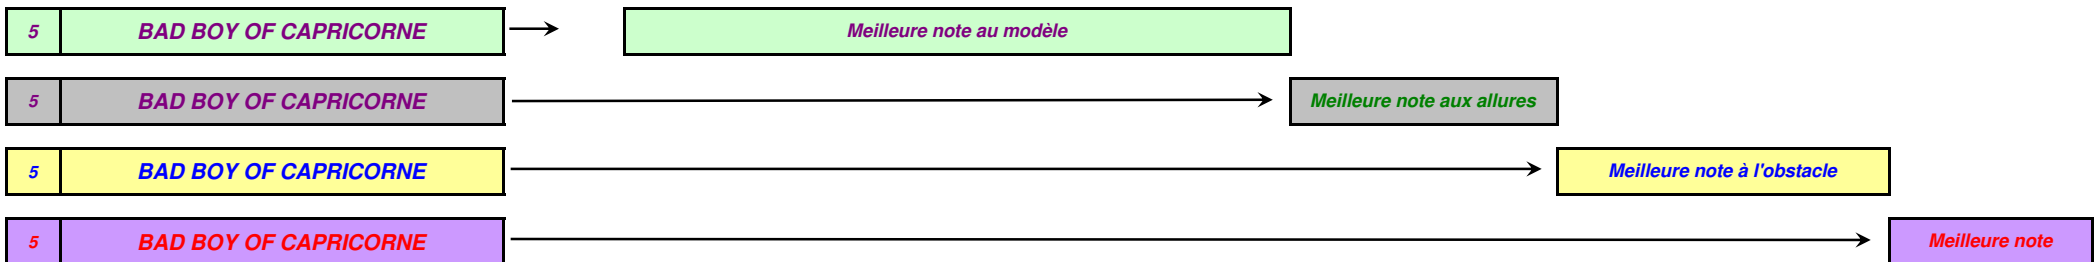

Résultats Poneys Mâles de 3 ans montés

Notes moyennes des Jurys 1 et 2

7 Candidats

N°	Nom	Race	Taille	Hors Concours (HC)
4	BYRON DU CHAT PERCHE	PFS	145	
2	BLUE BOY D'ARS	OC	142	
3	BABIOLE D'ANTO	NF	144	
8	BOY DE LA BANCALIE	OC	144	
1	BISOUNOURS CARMANTRAN	WB	134	
6	BEL AMI VARAGNAC	CO	143	
5	BAD BOY OF CAPRICORNE	PFS	152	X

Modèle (40%) <i>Toutes les notes sont sur 10</i>										TOTAL (/20)	Allures (30%) <i>Toutes les notes sont sur 10</i>			TOTAL (/20)	Obstacle (30%) <i>Toutes les notes sont sur 10</i>				TOTAL (/20)	Note globale	Classement
Tête et encolure	Epaule, bras	Garrot, dos, rein	Croupe, cuisse	Profond., épaisseur	Ant	Post	Tissus, état	Harmonie générale	Pas		Trot	Galop	Equilibre, adapt.		Moyen, Traject.	Respect, style	Sang, énergie				
6,5	6,5	6,8	6,5	6,5	6,5	6,5	6,0	6,0	12,75	7,0	7,0	6,8	13,83	6,5	7,3	6,5	7,3	13,75	13,37	1	
6,3	6,5	7,0	7,0	6,8	6,3	6,8	7,8	7,0	13,65	5,5	6,5	6,3	12,17	5,5	5,3	5,5	6,0	11,13	12,45	2	
6,5	6,5	6,5	6,3	6,0	6,5	6,3	7,5	7,3	13,30	6,3	5,8	6,5	12,33	5,0	5,5	5,5	5,8	10,88	12,28	3	
5,8	6,5	6,5	6,8	6,8	6,5	7,0	7,5	6,5	13,25	7,0	6,5	6,5	13,33	4,5	4,3	4,5	4,3	8,75	11,92	4	
6,0	6,5	6,0	5,3	5,3	4,0	6,0	6,5	5,8	11,40	6,3	5,3	5,3	11,17	5,0	5,0	5,3	4,3	9,75	10,84	5	
0,0	0,0	0,0	0,0	0,0	0,0	0,0	0,0	0,0	0,00	0,0	0,0	0,0	0,00	4,8	4,5	4,5	4,5	9,13	2,74	6	
8,3	8,0	7,8	8,0	7,8	4,0	5,5	8,0	8,3	14,75	6,5	7,3	7,5	14,17	7,8	7,8	8,0	7,3	15,38	14,77	HC	

Moyennes des notes
<i>Notes Minimales</i>
<i>Notes Maximales</i>

11,30	11,00	11,25	11,20
0,00	0,00	8,75	2,74
14,75	14,17	15,38	14,77