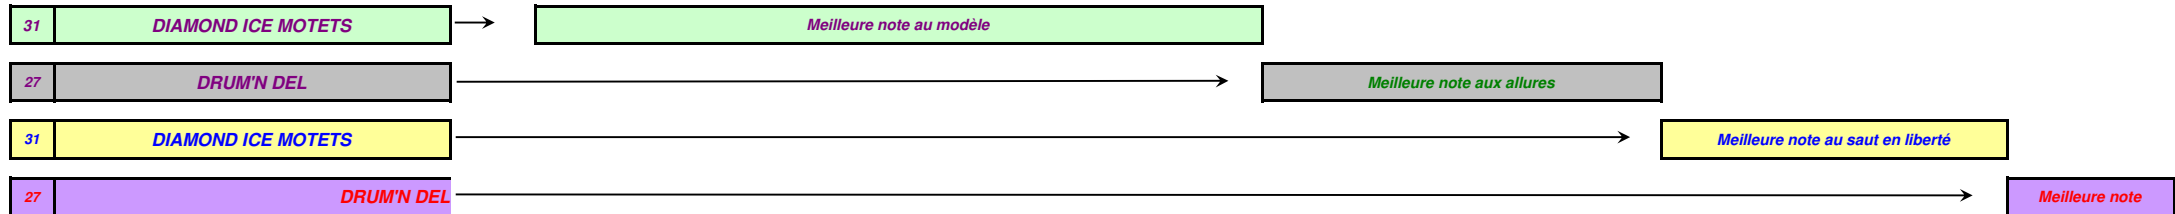

Moyennes des notes	13,88	12,77	11,92	13,19
Notes Minimales	11,25	10,83	6,00	11,18
Notes Maximales	15,20	16,00	16,80	15,70