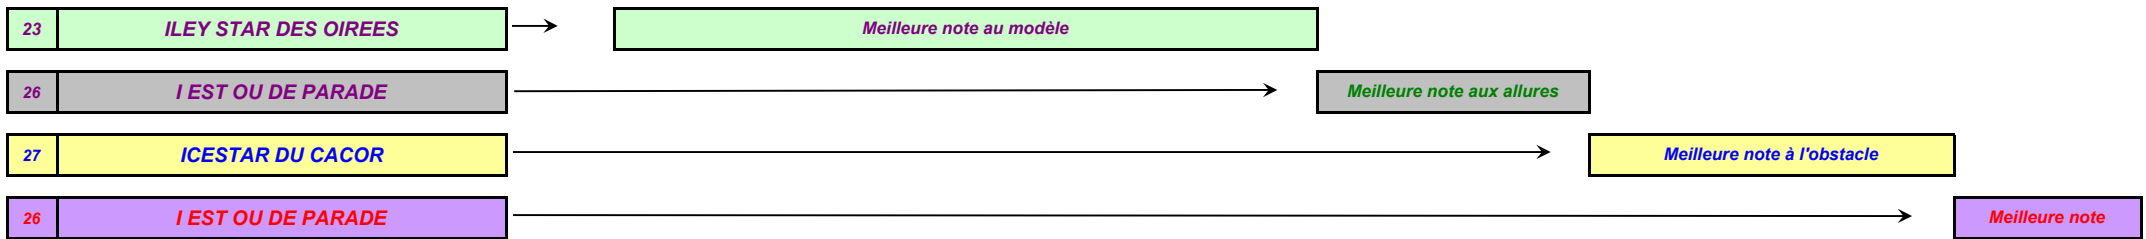

Moyennes des notes	15,13	16,17	15,34
Notes Minimales	12,44	14,50	13,16
Notes Maximales	16,88	19,00	17,30

Résultats Poneys Mâles de 3 ans montés

6 Candidats

N°	Nom	Race	Taille	Hors Concours (HC)	Modèle (45%)										TOTAL (/20)	Allures (25%)			TOTAL (/20)	Saut en liberté (30%)				TOTAL (/20)	Note globale	Classement
					Toutes les notes sont sur 10											Toutes les notes sont sur 10				Toutes les notes sont sur 10						
					Attache Tête Encolure	Epaule, bras	Garrot, dos, rein	Croupe, bassin, cuisse	Profond., épaisseur	Articulations Pieds	Aplombs Ant	Aplombs Post	Harmonie générale	Chic		Pas 25%	Trot 25%	Galop 50%		Equilibre Adaptabilité	Moyens Trajectoire	Respect Style	Sang Energie			
26	I EST OU DE PARADE	OC	145		8,0	8,5	7,0	7,5	7,0	8,0	7,0	7,0	8,5	7,5	15,20	7,5	7,5	8,0	15,50	7,0	8,0	7,5	7,5	15,00	15,22	1
23	ILEY STAR DES OIREES	WPB	144		8,0	8,0	7,5	7,0	7,0	8,0	7,5	8,5	8,0	8,0	15,50	8,0	7,0	7,0	14,50	7,0	7,5	7,5	8,0	15,00	15,10	2
25	ILVIENTDUNIL MONTVERT	PFS	147		8,0	8,0	8,5	8,0	7,0	7,5	6,5	8,0	8,0	7,0	15,30	7,0	7,0	7,0	14,00	6,5	7,0	7,0	7,0	13,75	14,51	3
27	ICESTAR DU CACOR	OC	146		7,0	6,5	7,5	7,5	6,0	7,0	7,0	7,0	7,0	7,5	14,00	6,5	7,0	7,0	13,75	8,0	7,0	7,5	8,0	15,25	14,31	4
22	IMPRESS ME D'EMBETS	PFS	129		7,5	7,0	7,0	7,0	7,0	8,0	6,5	7,5	7,0	7,0	14,30	7,5	6,0	6,0	12,75	7,5	7,0	7,5	8,0	15,00	14,12	5
24	ICE BREAKER DEL SOL	PFS	144		7,0	8,0	7,0	7,0	7,5	7,5	6,0	8,0	7,0	7,0	14,40	6,0	6,0	6,0	12,00	6,5	6,5	6,5	6,5	13,00	13,38	6
Moyennes des notes					14,78											13,75			14,50				14,44			
Notes Minimales					14,00											12,00			13,00				13,38			
Notes Maximales					15,50											15,50			15,25				15,22			