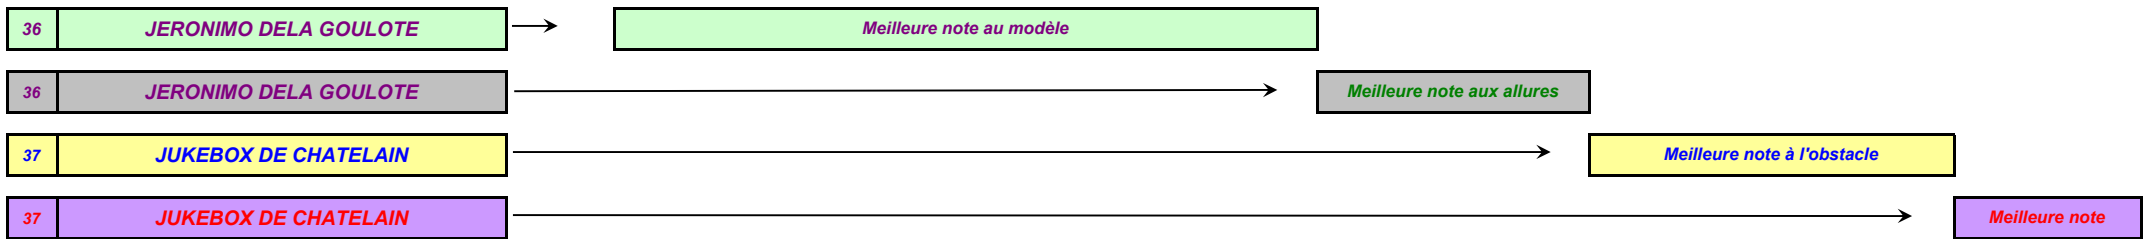

Résultats Poneys Mâles de 2 ans

2 Candidats

N°	Nom	Race	Taille	Hors Concours (HC)	Modèle (45%)										Allures (25%)			Saut en liberté (30%)				TOTAL (/20)	Note globale	Classement				
					Toutes les notes sont sur 10										Toutes les notes sont sur 10			Toutes les notes sont sur 10										
					Attache Tête Encolure	Epaule, bras	Garrot, dos, rein	Croupe, bassin, cuisse	Profond., épaisseur	Articulations Pieds	Aplombs Ant	Aplombs Post	Harmonie générale	Chic	TOTAL (/20)	Pas 25%	Trot 25%	Galop 50%	TOTAL (/20)	Equilibre Adaptabilité	Moyens Trajectoire				Respect Style	Sang Energie		
37	JUKEBOX DE CHATELAIN	PFS	151		7,5	8,0	7,0	7,5	8,0	7,5	8,0	8,0	7,5	7,5	15,30	7,5	7,0	6,5	13,75	7,5	7,0	7,0	7,0	14,25	14,60	1		
36	JERONIMO DELA GOULOTE	PFS	143		7,5	7,0	8,0	9,0	8,0	8,5	7,5	7,0	8,5	8,0	15,80	7,5	7,0	7,5	14,75	5,0	6,5	5,0	6,0	11,25	14,17	2		
Moyennes des notes					15,55	14,25	12,75	14,39																				
<i>Notes Minimales</i>					15,30	13,75	11,25	14,17																				
<i>Notes Maximales</i>					15,80	14,75	14,25	14,60