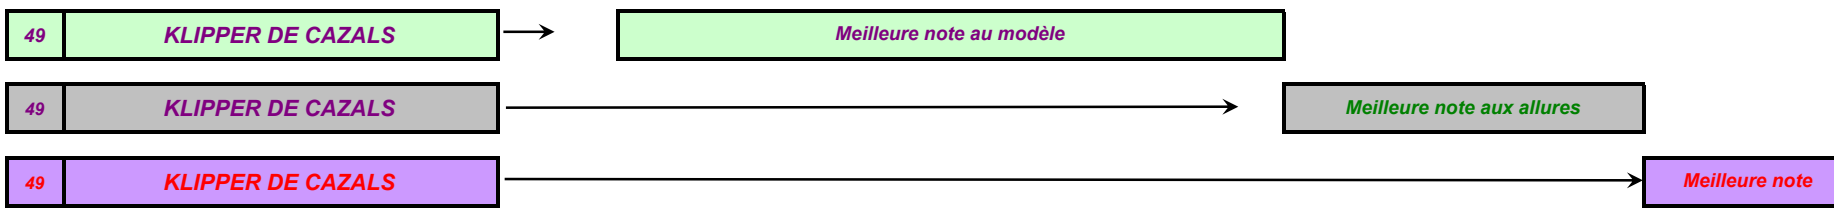

Résultats 1 an Mâles

4 Candidats

N°	Nom	Race	Hors Concours (HC)	Modèle (80%)					Locomotion (20%)		TOTAL (/20)	Note globale	Classement	
				Toutes les notes sont sur 10					Toutes les notes sont sur 10					
				Attache de tête, encolure, épaule	Ligne de dessus, croupe	Articulations, pieds	Aplombs	Harmonie, Chic	Amplitude, souplesse, équilibre	Activité				
49	KLIPPER DE CAZALS	PFS		8,0	9,0	8,5	8,0	8,5	16,88	8,0	8,0	16,00	16,70	1
51	KROKMOU TEMPLIERS	PFS		8,0	8,5	8,0	8,0	8,5	16,38	8,0	7,0	15,00	16,10	2
50	KORLANDO BLOO	OC		7,5	8,0	8,0	7,0	8,5	15,56	8,5	7,5	16,00	15,66	3
48	KENTUCKY DE VERLIN	PFS		7,0	7,0	7,5	7,0	7,5	14,38	6,5	7,5	14,00	14,30	4

Moyennes des notes	15,80	15,25	15,69
Notes Minimales	14,38	14,00	14,30
Notes Maximales	16,88	16,00	16,70