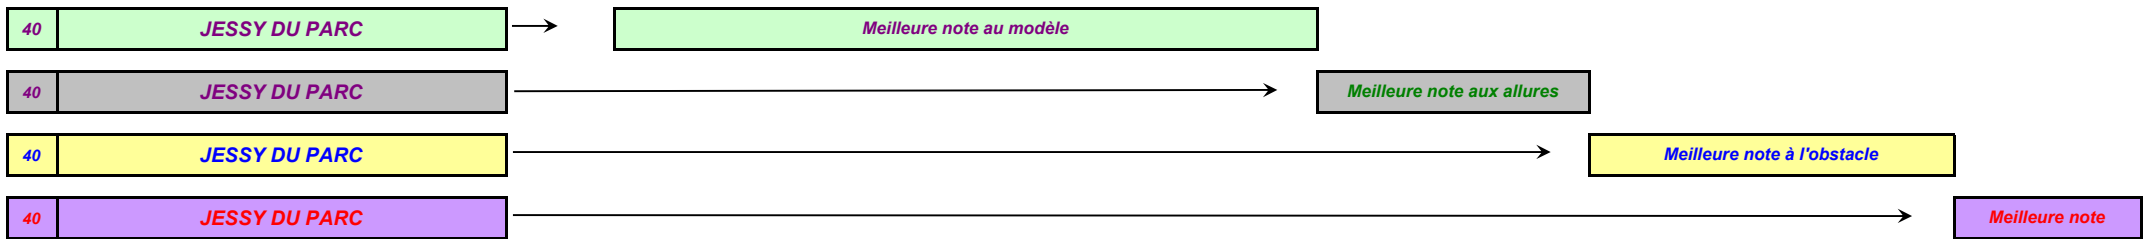

Résultats Poneys Femelles de 2 ans

3 Candidats

N°	Nom	Race	Taille	Hors Concours (HC)	Modèle (45%) <i>Toutes les notes sont sur 10</i>										TOTAL (/20)	Allures (25%) <i>Toutes les notes sont sur 10</i>			TOTAL (/20)	Saut en liberté (30%) <i>Toutes les notes sont sur 10</i>				TOTAL (/20)	Note globale	Classement										
					Attache Tête Encolure	Epaule, bras	Garrot, dos, rein	Croupe, bassin, cuisse	Profond., épaisseur	Articulations Pieds	Aplombs Ant	Aplombs Post	Harmonie générale	Chic		Pas 25%	Trot 25%	Galop 50%		Equilibre Adaptabilité	Moyens Trajectoire	Respect Style	Sang Energie													
					40	JESSY DU PARC	WPB	135		8,0	8,5	7,0	9,0	8,5		8,5	8,0	8,0		8,5	7,5	16,30	8,0				7,0	7,0	14,50	7,5	7,5	8,5	7,0	15,25	15,54	1
39	JINGLE DES KINOX	WPB	142		7,0	7,0	7,0	8,0	7,5	8,0	8,0	8,0	8,0	7,0	15,10	7,0	7,0	7,5	14,50	7,0	8,0	7,5	7,5	15,00	14,92	2										
38	JONQUILLE LA FIGUIERE	PFS	143		7,5	6,0	6,5	6,5	8,0	6,0	7,5	7,5	7,0	6,5	13,80	7,0	6,0	6,0	12,50	7,5	7,0	8,5	7,5	15,25	13,91	3										
Moyennes des notes					15,07											13,83				15,17					14,79											
Notes Minimales					13,80											12,50				15,00					13,91											
Notes Maximales					16,30											14,50				15,25					15,54