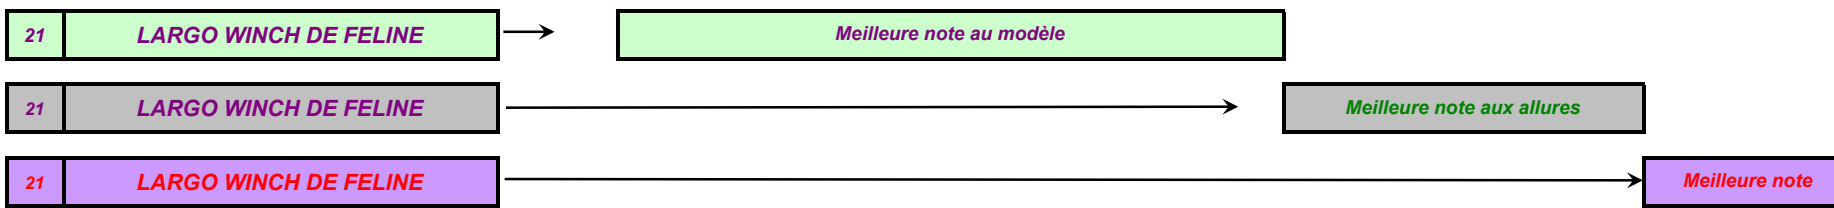

1	CHALOTTE
1	CHALOTTE
4	VIVIEN

Meilleure note au modèle

Meilleure note aux allures

Meilleure note Poulain

Résultats Foals Mâles

5 Candidats

N°	Nom	Race	Hors Concours (HC)	Modèle (80%) <i>Toutes les notes sont sur 10</i>					TOTAL (/20)	Locomotion (20%) <i>Toutes les notes sont sur 10</i>		TOTAL (/20)	Note globale	Classement
				Attache de tête, encolure, épaule	Ligne de dessus, croupe	Articulations, pieds	Aplombs	Harmonie, Chic		Amplitude, souplesse, équilibre	Activité			
21	LARGO WINCH DE FELINE	OC		8,0	8,5	8,0	7,0	7,5	15,75	7,5	8,0	15,50	15,70	1
17	LEMON SKY DEL SOL	PFS		7,5	7,5	8,5	7,5	7,5	15,50	8,0	7,0	15,00	15,40	2
18	LARGO WYNCH MONTVERT	PFS		8,0	8,0	8,0	6,0	8,0	15,25	7,5	8,0	15,50	15,30	3
19	LIAME DE CALY	PFS		7,5	8,0	7,5	8,0	7,5	15,44	7,5	7,0	14,50	15,26	4
20	LUCIFER DU ROY	OC												
Moyennes des notes				15,49					15,13		15,42			
<i>Notes Minimales</i>				15,25					14,50		15,26			
<i>Notes Maximales</i>				15,75					15,50		15,70			

Résultats Foals Femelles

6 Candidats

N°	Nom	Race	Hors Concours (HC)	Modèle (80%) Toutes les notes sont sur 10					Locomotion (20%) Toutes les notes sont sur 10		TOTAL (/20)	Note globale	Classement	
				Attache de tête, encolure, épaule	Ligne de dessus, croupe	Articulations, pieds	Aplombs	Harmonie, Chic	Amplitude, souplesse, équilibre	Activité				
15	LOLIPOP DE CAZALS	PFS		9,0	8,5	8,0	8,0	9,0	16,88	9,5	9,5	19,00	17,30	1
14	LA MOME LE COURTAL	PFS		9,0	9,0	7,5	7,5	9,5	16,81	7,5	7,5	15,00	16,46	2
16	LISBONNE LE COURTAL	PFS		7,0	7,5	8,0	7,5	7,5	15,06	9,0	8,0	17,00	15,46	3
12	LIBERTINE MF MOTETS	CO		7,0	8,0	8,0	8,0	7,0	15,38	7,0	7,5	14,50	15,20	4
11	L'EAU VIVE DE CAZALS	NF		6,5	8,0	7,0	6,0	8,0	14,19	7,5	8,0	15,50	14,46	5
13	LOVELY DES ABATUX	PFS		6,0	6,0	6,5	6,5	6,0	12,44	8,0	8,0	16,00	13,16	6